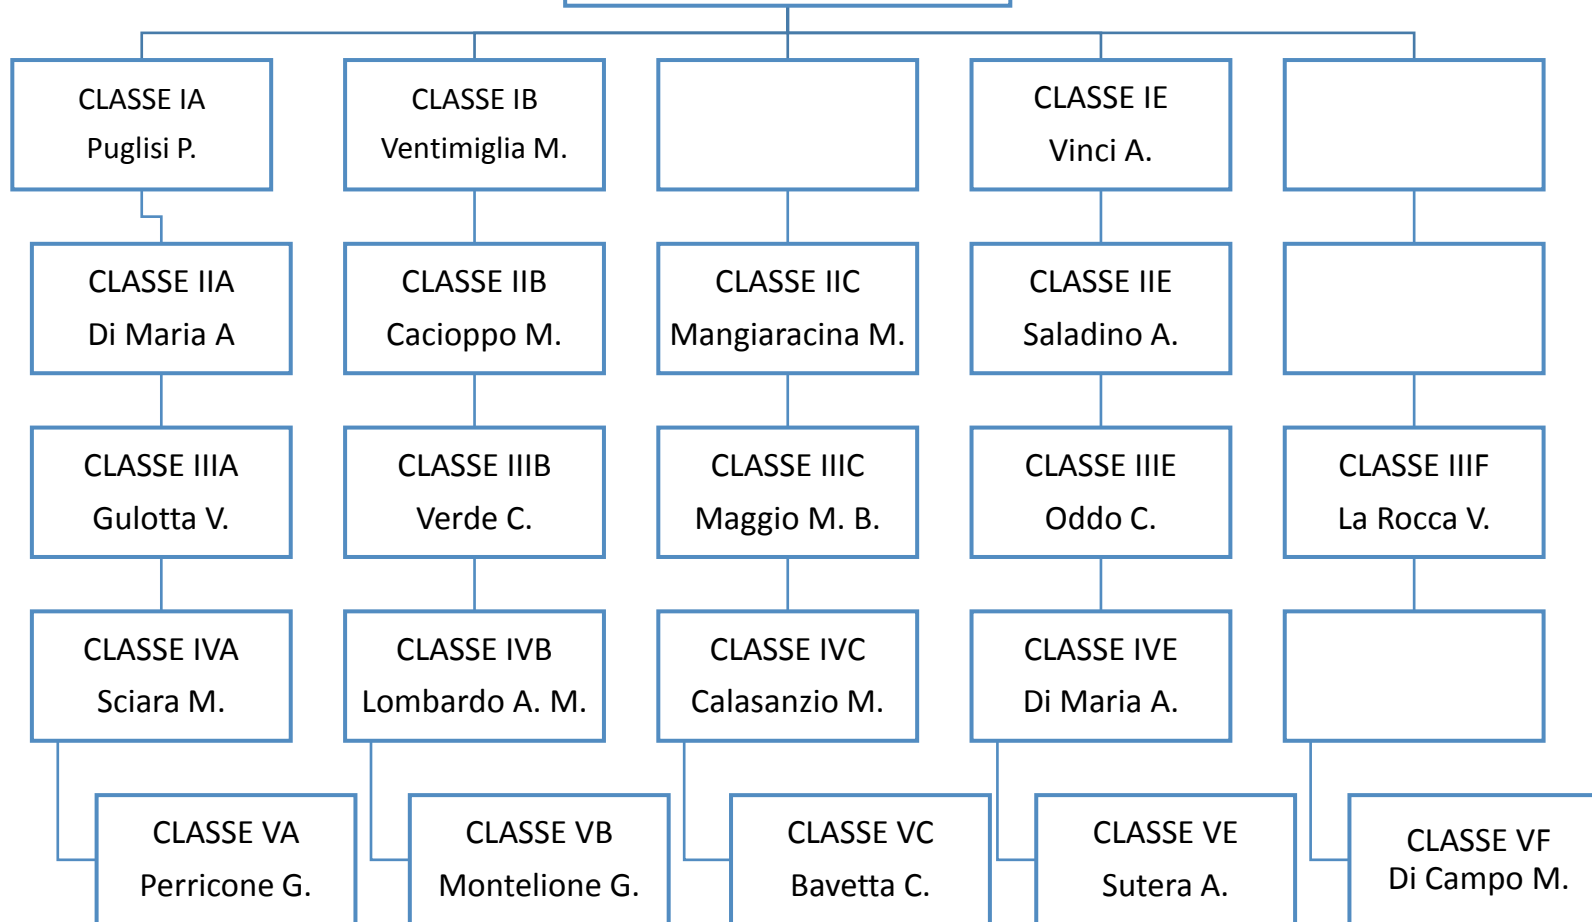

www.iclampedusa.gov.it

ISTITUTO COMPRENSIVO STATALE
«G. Tomasi di Lampedusa»
ad Indirizzo Musicale con sezioni associate: Montevago
92018 - S. Margherita di Belice (AG) - Via Pordenone
C.M. AGIC80800E - C.F. 92010670849 - C.U. UF56TW
Tel. 0925 31260 - 0925 38062

PEO: agic80800e@istruzione.it - PEC: agic80800e@pec.istruzione.it

NOMINA COORDINATORI A.S. 2017/2018

**COORDINATORI DI CLASSE
SCUOLA PRIMARIA**

COORDINATORI CONSIGLI DI INTERCLASSE
SEGRETARI SCUOLA PRIMARIA