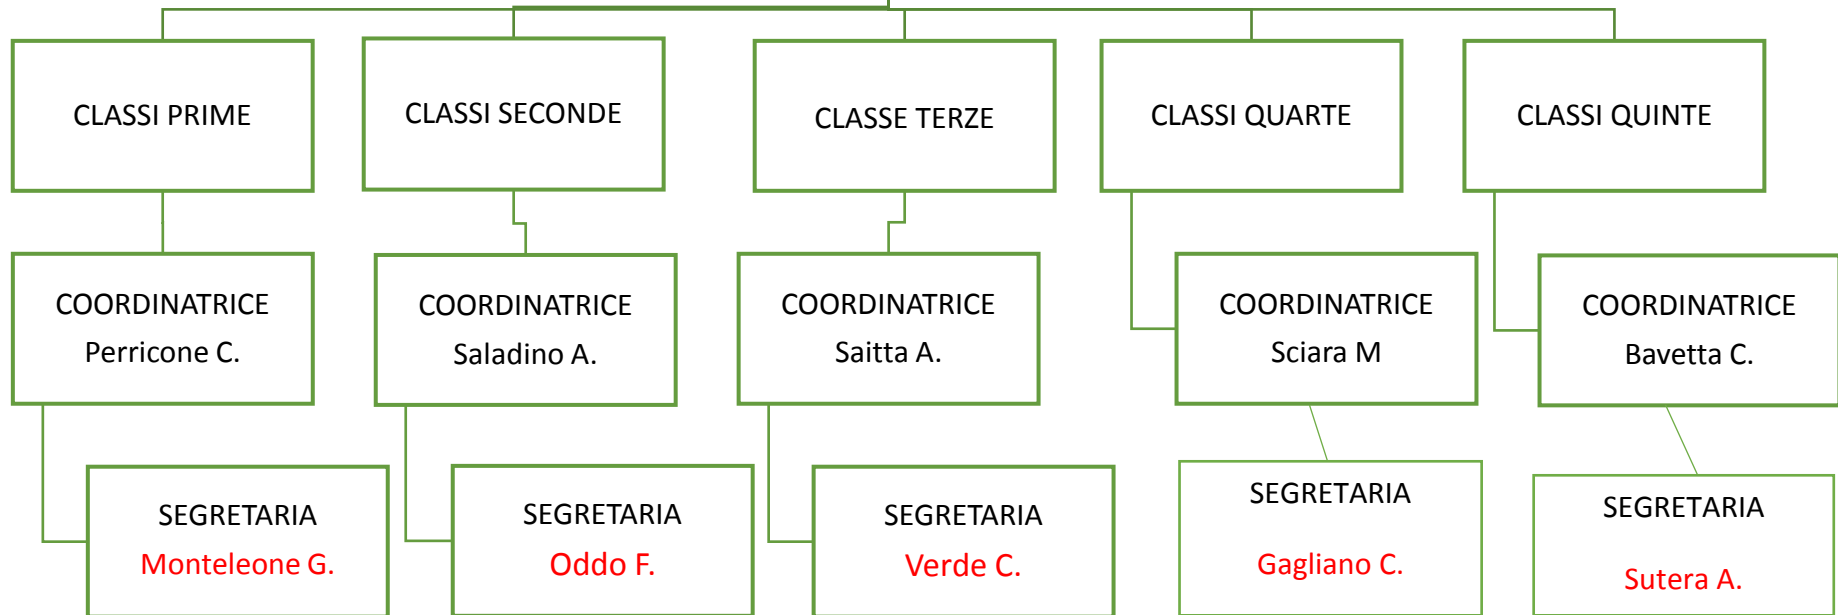

www.iclampedusa.gov.it

ISTITUTO COMPRENSIVO STATALE
«G. Tomasi di Lampedusa»
ad Indirizzo Musicale con sezioni associate: Montevago
92018 - S. Margherita di Belice (AG) - Via Pordenone
C.M. AGIC80800E - C.F. 92010670849 - C.U. UF56TW
Tel. 0925 31260 - 0925 38062

PEO: agic80800e@istruzione.it - PEC: agic80800e@pec.istruzione.it

NOMINA COORDINATORI A.S. 2017/2018

**COORDINATORI DI CLASSE
SCUOLA PRIMARIA**

COORDINATORI CONSIGLI DI INTERCLASSE
SEGRETARI SCUOLA PRIMARIA